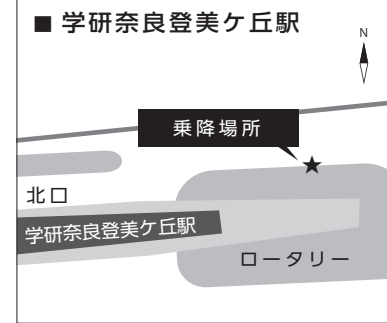

10月3日(木) 祝園駅 ⇄ KICK ⇄ けいはんなプラザ/ATR*1 ⇄ 学研奈良登美ヶ丘駅 臨時シャトルバス*2時刻表

時刻	KICK・ATR 行	
8	20	40
9	00	20 40
10	00	20 40
11	00	20 40
12	00	20 40
13	00	20 40
14	00	20 40
15	00	20 40
16	00	20 40
17	00	20 40
18	00	20

時刻	けいはんなプラザ・KICK 行	
8	20	55
9	15	35 55
10	15	35 55
11	15	35 55
12	15	35 55
13	15	35 55
14	15	35 55
15	15	35 55
16	15	35 55
17	15	35 55
18	15	35 55

時刻	KICK・祝園駅 行	
13	10	30 50
14	10	30 50
15	10	30 50
16	10	30 50
17	10	30 50
18	10	30 50

時刻	学研奈良登美ヶ丘駅 行	
13	00	20 40
14	00	20 40
15	00	20 40
16	00	20 40
17	00	20 40
18	00	20 40

時刻	ATR・学研奈良登美ヶ丘駅 行	
8	35	55
9	15	35 55
10	15	35 55
11	15	35 55
12	15	35 55
13	15	35 55
14	15	35 55
15	15	35 55
16	15	35 55
17	15	35 55
18	15	35 55
19		

時刻	祝園駅 行	
8		40
9	15	35 55
10	15	35 55
11	15	35 55
12	15	35 55
13	15	35 55
14	15	35 55
15	15	35 55
16	15	35 55
17	15	35 55
18	15	35 55
19	15	30

10月4日(金) 祝園駅 ⇄ KICK ⇄ 学研奈良登美ヶ丘駅 臨時シャトルバス*2時刻表

時刻	KICK 行	
8	20	40
9	00	20 40
10	00	20 40
11	00	20 40
12	00	20 40
13	00	20 40
14	00	20 40
15	00	20 40
16	00	20 40
17	00	20 40
18	00	

時刻	KICK 行	
8	20	55
9	15	35 55
10	15	35 55
11	15	35 55
12	15	35 55
13	15	35 55
14	15	35 55
15	15	35 55
16	15	35 55
17	15	35 55
18	15	35

時刻	祝園駅 行	
8		40
9	15	35 55
10	15	35 55
11	15	35 55
12	15	35 55
13	15	35 55
14	15	35 55
15	15	35 55
16	15	35 55
17	15	35 55
18	15	35 55

時刻	学研奈良登美ヶ丘駅 行	
8	35	55
9	15	35 55
10	15	35 55
11	15	35 55
12	15	35 55
13	15	35 55
14	15	35 55
15	15	35 55
16	15	35 55
17	15	35 55
18	15	

*1 ATR (祝園駅発)、けいはんなプラザ (学研奈良登美ヶ丘駅発) とともに、けいはんなプラザ最寄りのバス停です。

*2 運賃は主催者が負担するため、無料でご利用いただけます。