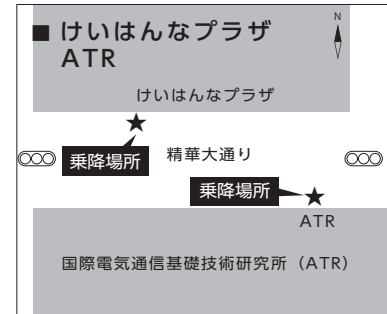

10月3日(木) 祝園駅 ⇄ KICK ⇄ けいはんなプラザ/ATR*1 ⇄ 学研奈良登美ヶ丘駅 臨時シャトルバス*2時刻表

時刻	KICK・ATR 行	
8	20	40
9	00	20 40
10	00	20 40
11	00	20 40
12	00	20 40
13	00	20 40
14	00	20 40
15	00	20 40
16	00	20 40
17	00	20 40
18	00	20

時刻	けいはんなプラザ・KICK 行	
8	20	55
9	15	35 55
10	15	35 55
11	15	35 55
12	15	35 55
13	15	35 55
14	15	35 55
15	15	35 55
16	15	35 55
17	15	35 55
18	15	35 55

時刻	KICK・祝園駅 行	
13	10	30 50
14	10	30 50
15	10	30 50
16	10	30 50
17	10	30 50
18	10	30 50

時刻	学研奈良登美ヶ丘駅 行	
13	00	20 40
14	00	20 40
15	00	20 40
16	00	20 40
17	00	20 40
18	00	20 40

時刻	ATR・学研奈良登美ヶ丘駅 行	
8	35	55
9	15	35 55
10	15	35 55
11	15	35 55
12	15	35 55
13	15	35 55
14	15	35 55
15	15	35 55
16	15	35 55
17	15	35 55
18	15	35 55
19		

時刻	祝園駅 行	
8		40
9	15	35 55
10	15	35 55
11	15	35 55
12	15	35 55
13	15	35 55
14	15	35 55
15	15	35 55
16	15	35 55
17	15	35 55
18	15	35 55
19	15	30

10月4日(金) 祝園駅 ⇄ KICK ⇄ 学研奈良登美ヶ丘駅 臨時シャトルバス*2時刻表

時刻	KICK 行	
8	20	40
9	00	20 40
10	00	20 40
11	00	20 40
12	00	20 40
13	00	20 40
14	00	20 40
15	00	20 40
16	00	20 40
17	00	20 40
18	00	

時刻	KICK 行	
8	20	55
9	15	35 55
10	15	35 55
11	15	35 55
12	15	35 55
13	15	35 55
14	15	35 55
15	15	35 55
16	15	35 55
17	15	35 55
18	15	35

時刻	祝園駅 行	
8		40
9	15	35 55
10	15	35 55
11	15	35 55
12	15	35 55
13	15	35 55
14	15	35 55
15	15	35 55
16	15	35 55
17	15	35 55
18	15	35 55

時刻	学研奈良登美ヶ丘駅 行	
8	35	55
9	15	35 55
10	15	35 55
11	15	35 55
12	15	35 55
13	15	35 55
14	15	35 55
15	15	35 55
16	15	35 55
17	15	35 55
18	15	

*1 ATR (祝園駅発)、けいはんなプラザ (学研奈良登美ヶ丘駅発) とともに、けいはんなプラザ最寄りのバス停です。

*2 運賃は主催者が負担するため、無料でご利用いただけます。