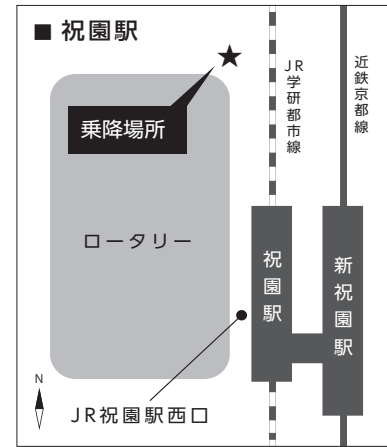

10月3日(木) 祝園駅 ⇄ KICK ⇄ けいはんなプラザ/ATR*1 ⇄ 学研奈良登美ヶ丘駅 臨時シャトルバス*2時刻表

時刻	KICK・ATR 行	
8	20	40
9	00	20 40
10	00	20 40
11	00	20 40
12	00	20 40
13	00	20 40
14	00	20 40
15	00	20 40
16	00	20 40
17	00	20 40
18	00	20

時刻	けいはんなプラザ・KICK 行	
8	20	55
9	15	35 55
10	15	35 55
11	15	35 55
12	15	35 55
13	15	35 55
14	15	35 55
15	15	35 55
16	15	35 55
17	15	35 55
18	15	35 55

時刻	KICK・祝園駅 行	
13	10	30 50
14	10	30 50
15	10	30 50
16	10	30 50
17	10	30 50
18	10	30 50

時刻	学研奈良登美ヶ丘駅 行	
13	00	20 40
14	00	20 40
15	00	20 40
16	00	20 40
17	00	20 40
18	00	20 40

時刻	ATR・学研奈良登美ヶ丘駅 行	
8	35	55
9	15	35 55
10	15	35 55
11	15	35 55
12	15	35 55
13	15	35 55
14	15	35 55
15	15	35 55
16	15	35 55
17	15	35 55
18	15	35 55
19		

時刻	祝園駅 行	
8		40
9	15	35 55
10	15	35 55
11	15	35 55
12	15	35 55
13	15	35 55
14	15	35 55
15	15	35 55
16	15	35 55
17	15	35 55
18	15	35 55
19	15	30

10月4日(金) 祝園駅 ⇄ KICK ⇄ 学研奈良登美ヶ丘駅 臨時シャトルバス*2時刻表

時刻	KICK 行	
8	20	40
9	00	20 40
10	00	20 40
11	00	20 40
12	00	20 40
13	00	20 40
14	00	20 40
15	00	20 40
16	00	20 40
17	00	20 40
18	00	

時刻	KICK 行	
8	20	55
9	15	35 55
10	15	35 55
11	15	35 55
12	15	35 55
13	15	35 55
14	15	35 55
15	15	35 55
16	15	35 55
17	15	35 55
18	15	35

時刻	祝園駅 行	
8		40
9	15	35 55
10	15	35 55
11	15	35 55
12	15	35 55
13	15	35 55
14	15	35 55
15	15	35 55
16	15	35 55
17	15	35 55
18	15	35 55

時刻	学研奈良登美ヶ丘駅 行	
8	35	55
9	15	35 55
10	15	35 55
11	15	35 55
12	15	35 55
13	15	35 55
14	15	35 55
15	15	35 55
16	15	35 55
17	15	35 55
18	15	

*1 ATR (祝園駅発)、けいはんなプラザ (学研奈良登美ヶ丘駅発) とともに、けいはんなプラザ最寄りのバス停です。

*2 運賃は主催者が負担するため、無料でご利用いただけます。