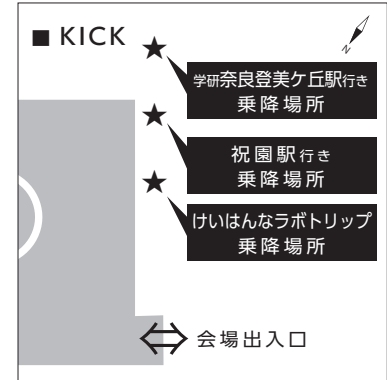

10月3日(木) 祝園駅 ⇄ KICK ⇄ けいはんなプラザ/ATR*1 ⇄ 学研奈良登美ヶ丘駅 臨時シャトルバス*2時刻表

時刻	KICK・ATR 行	
8	20	40
9	00	20 40
10	00	20 40
11	00	20 40
12	00	20 40
13	00	20 40
14	00	20 40
15	00	20 40
16	00	20 40
17	00	20 40
18	00	20

時刻	けいはんなプラザ・KICK 行	
8	20	55
9	15	35 55
10	15	35 55
11	15	35 55
12	15	35 55
13	15	35 55
14	15	35 55
15	15	35 55
16	15	35 55
17	15	35 55
18	15	35 55

時刻	KICK・祝園駅 行	
13	10	30 50
14	10	30 50
15	10	30 50
16	10	30 50
17	10	30 50
18	10	30 50

時刻	学研奈良登美ヶ丘駅 行	
13	00	20 40
14	00	20 40
15	00	20 40
16	00	20 40
17	00	20 40
18	00	20 40

時刻	ATR・学研奈良登美ヶ丘駅 行	
8	35	55
9	15	35 55
10	15	35 55
11	15	35 55
12	15	35 55
13	15	35 55
14	15	35 55
15	15	35 55
16	15	35 55
17	15	35 55
18	15	35 55
19		

時刻	祝園駅 行	
8		40
9	15	35 55
10	15	35 55
11	15	35 55
12	15	35 55
13	15	35 55
14	15	35 55
15	15	35 55
16	15	35 55
17	15	35 55
18	15	35 55
19	15	30

10月4日(金) 祝園駅 ⇄ KICK ⇄ 学研奈良登美ヶ丘駅 臨時シャトルバス*2時刻表

時刻	KICK 行	
8	20	40
9	00	20 40
10	00	20 40
11	00	20 40
12	00	20 40
13	00	20 40
14	00	20 40
15	00	20 40
16	00	20 40
17	00	20 40
18	00	

時刻	KICK 行	
8	20	55
9	15	35 55
10	15	35 55
11	15	35 55
12	15	35 55
13	15	35 55
14	15	35 55
15	15	35 55
16	15	35 55
17	15	35 55
18	15	35

時刻	祝園駅 行	
8		40
9	15	35 55
10	15	35 55
11	15	35 55
12	15	35 55
13	15	35 55
14	15	35 55
15	15	35 55
16	15	35 55
17	15	35 55
18	15	35 55

時刻	学研奈良登美ヶ丘駅 行	
8	35	55
9	15	35 55
10	15	35 55
11	15	35 55
12	15	35 55
13	15	35 55
14	15	35 55
15	15	35 55
16	15	35 55
17	15	35 55
18	15	

*1 ATR (祝園駅発)、けいはんなプラザ (学研奈良登美ヶ丘駅発) とともに、けいはんなプラザ最寄りのバス停です。

*2 運賃は主催者が負担するため、無料でご利用いただけます。