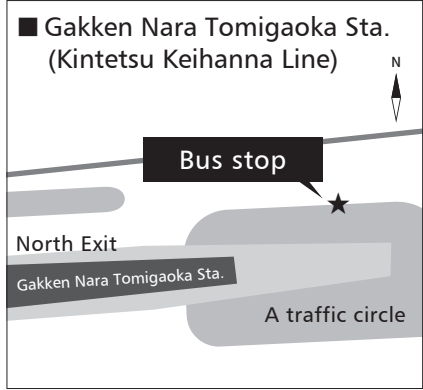

Thu. 28 Oct. Hosono Sta. ⇄ KICK ⇄ KEIHANNA PLAZA/ATR* ⇄ Gakken-Nara-Tomigaoka Sta. Shuttlebus

From Hosono Sta. To KICK, ATR			From Gakken-Nara-Tomigaoka Sta. To KEIHANNA PLAZA, KICK			From KICK To Hosono Sta.			From KICK To ATR, Gakken-Nara-Tomigaoka Sta.		
8		20 40	8	20	55	8	40		8	35 55	
9	00	20 40	9	15 35 55		9	15 35 55		9	15 35 55	
10	00	20 40	10	15 35 55		10	15 35 55		10	15 35 55	
11	00	20 40	11	15 35 55		11	15 35 55		11	15 35 55	
12	00	20 40	12	15 35 55		12	15 35 55		12	15 35 55	
13	00	20 40	13	15 35 55		13	15 35 55		13	15 35 55	
14	00	20 40	14	15 35 55		14	15 35 55		14	15 35 55	
15	00	20 40	15	15 35 55		15	15 35 55		15	15 35 55	
16	00	20 40	16	15 35 55		16	15 35 55		16	15 35 55	
17	00	20 40	17	15 35 55		17	15 35 55		17	15 35 55	
18	00	20	18	15 35 55		18	15 35 55		18	15 35 55	
						19	15 30		19		

Fri. 5 Oct. Hosono Sta. ⇄ KICK ⇄ KEIHANNA PLAZA/ATR* ⇄ Gakken-Nara-Tomigaoka Sta. Shuttlebus

From Hosono Sta. To KICK, ATR			From Gakken-Nara-Tomigaoka Sta. To KEIHANNA PLAZA, KICK			From KICK To Hosono Sta.			From KICK To ATR, Gakken-Nara-Tomigaoka Sta.		
8		20 40	8	20	55	8	40		8	35 55	
9	00	20 40	9	15 35 55		9	15 35 55		9	15 35 55	
10	00	20 40	10	15 35 55		10	15 35 55		10	15 35 55	
11	00	20 40	11	15 35 55		11	15 35 55		11	15 35 55	
12	00	20 40	12	15 35 55		12	15 35 55		12	15 35 55	
13	00	20 40	13	15 35 55		13	15 35 55		13	15 35 55	
14	00	20 40	14	15 35 55		14	15 35 55		14	15 35 55	
15	00	20 40	15	15 35 55		15	15 35 55		15	15 35 55	
16	00	20 40	16	15 35 55		16	15 35 55		16	15 35 55	
17	00	20 40	17	15 35 55		17	15 35 55		17	15 35 55	
18	00		18	15 35		18	15 35 55		18	15	

*ATR(Dept. Hosono Sta.) and KEIHANNA PLAZA(Dept. Gakken-Nara-Tomigaoka Sta.) are the closest bus stops to KEIHANNA PLAZA.