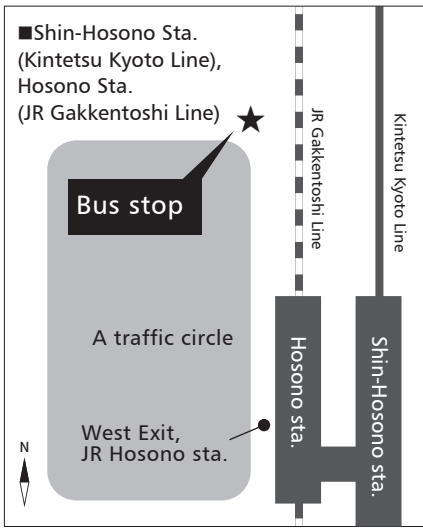

Thu. 28 Oct. Hosono Sta. ⇄ KICK ⇄ KEIHANNA PLAZA/ATR* ⇄ Gakken-Nara-Tomigaoka Sta. Shuttlebus

From Hosono Sta. To KICK, ATR			From Gakken-Nara-Tomigaoka Sta. To KEIHANNA PLAZA, KICK			From KICK To Hosono Sta.			From KICK To ATR, Gakken-Nara-Tomigaoka Sta.		
8		20 40	8	20	55	8	40		8	35 55	
9	00	20 40	9	15 35 55		9	15 35 55		9	15 35 55	
10	00	20 40	10	15 35 55		10	15 35 55		10	15 35 55	
11	00	20 40	11	15 35 55		11	15 35 55		11	15 35 55	
12	00	20 40	12	15 35 55		12	15 35 55		12	15 35 55	
13	00	20 40	13	15 35 55		13	15 35 55		13	15 35 55	
14	00	20 40	14	15 35 55		14	15 35 55		14	15 35 55	
15	00	20 40	15	15 35 55		15	15 35 55		15	15 35 55	
16	00	20 40	16	15 35 55		16	15 35 55		16	15 35 55	
17	00	20 40	17	15 35 55		17	15 35 55		17	15 35 55	
18	00	20	18	15 35 55		18	15 35 55		18	15 35 55	
						19	15 30		19		

Fri. 5 Oct. Hosono Sta. ⇄ KICK ⇄ KEIHANNA PLAZA/ATR* ⇄ Gakken-Nara-Tomigaoka Sta. Shuttlebus

From Hosono Sta. To KICK, ATR			From Gakken-Nara-Tomigaoka Sta. To KEIHANNA PLAZA, KICK			From KICK To Hosono Sta.			From KICK To ATR, Gakken-Nara-Tomigaoka Sta.		
8		20 40	8	20	55	8	40		8	35 55	
9	00	20 40	9	15 35 55		9	15 35 55		9	15 35 55	
10	00	20 40	10	15 35 55		10	15 35 55		10	15 35 55	
11	00	20 40	11	15 35 55		11	15 35 55		11	15 35 55	
12	00	20 40	12	15 35 55		12	15 35 55		12	15 35 55	
13	00	20 40	13	15 35 55		13	15 35 55		13	15 35 55	
14	00	20 40	14	15 35 55		14	15 35 55		14	15 35 55	
15	00	20 40	15	15 35 55		15	15 35 55		15	15 35 55	
16	00	20 40	16	15 35 55		16	15 35 55		16	15 35 55	
17	00	20 40	17	15 35 55		17	15 35 55		17	15 35 55	
18	00		18	15 35		18	15 35 55		18	15	

*ATR(Dept. Hosono Sta.) and KEIHANNA PLAZA(Dept. Gakken-Nara-Tomigaoka Sta.) are the closest bus stops to KEIHANNA PLAZA.