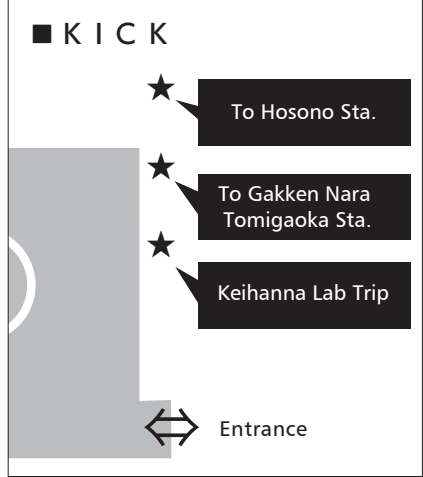

Thu. 28 Oct. Hosono Sta. ⇄ KICK ⇄ KEIHANNA PLAZA/ATR* ⇄ Gakken-Nara-Tomigaoka Sta. Shuttlebus

From Hosono Sta. To KICK, ATR			From Gakken-Nara-Tomigaoka Sta. To KEIHANNA PLAZA, KICK			From KICK To Hosono Sta.			From KICK To ATR, Gakken-Nara-Tomigaoka Sta.		
8		20 40	8	20	55	8	40		8	35 55	
9	00	20 40	9	15 35 55		9	15 35 55		9	15 35 55	
10	00	20 40	10	15 35 55		10	15 35 55		10	15 35 55	
11	00	20 40	11	15 35 55		11	15 35 55		11	15 35 55	
12	00	20 40	12	15 35 55		12	15 35 55		12	15 35 55	
13	00	20 40	13	15 35 55		13	15 35 55		13	15 35 55	
14	00	20 40	14	15 35 55		14	15 35 55		14	15 35 55	
15	00	20 40	15	15 35 55		15	15 35 55		15	15 35 55	
16	00	20 40	16	15 35 55		16	15 35 55		16	15 35 55	
17	00	20 40	17	15 35 55		17	15 35 55		17	15 35 55	
18	00	20	18	15 35 55		18	15 35 55		18	15 35 55	
						19	15 30		19		

Fri. 5 Oct. Hosono Sta. ⇄ KICK ⇄ KEIHANNA PLAZA/ATR* ⇄ Gakken-Nara-Tomigaoka Sta. Shuttlebus

From Hosono Sta. To KICK, ATR			From Gakken-Nara-Tomigaoka Sta. To KEIHANNA PLAZA, KICK			From KICK To Hosono Sta.			From KICK To ATR, Gakken-Nara-Tomigaoka Sta.		
8		20 40	8	20	55	8	40		8	35 55	
9	00	20 40	9	15 35 55		9	15 35 55		9	15 35 55	
10	00	20 40	10	15 35 55		10	15 35 55		10	15 35 55	
11	00	20 40	11	15 35 55		11	15 35 55		11	15 35 55	
12	00	20 40	12	15 35 55		12	15 35 55		12	15 35 55	
13	00	20 40	13	15 35 55		13	15 35 55		13	15 35 55	
14	00	20 40	14	15 35 55		14	15 35 55		14	15 35 55	
15	00	20 40	15	15 35 55		15	15 35 55		15	15 35 55	
16	00	20 40	16	15 35 55		16	15 35 55		16	15 35 55	
17	00	20 40	17	15 35 55		17	15 35 55		17	15 35 55	
18	00		18	15 35		18	15 35 55		18	15	

*ATR(Dept. Hosono Sta.) and KEIHANNA PLAZA(Dept. Gakken-Nara-Tomigaoka Sta.) are the closest bus stops to KEIHANNA PLAZA.