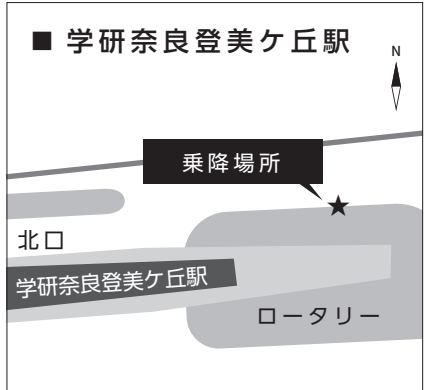

10月5日(金) 祝園駅 ⇄ KICK ⇄ けいはんなプラザ/ATR* ⇄ 学研奈良登美ヶ丘駅 無料シャトルバス時刻表

時刻	KICK・ATR 行		
8	20	40	
9	00	20	40
10	00	20	40
11	00	20	40
12	00	20	40
13	00	20	40
14	00	20	40
15	00	20	40
16	00	20	40
17	00	20	40
18	00		

時刻	けいはんなプラザ・KICK 行		
8	20	55	
9	15	35	55
10	15	35	55
11	15	35	55
12	15	35	55
13	15	35	55
14	15	35	55
15	15	35	55
16	15	35	55
17	15	35	55
18	15	35	

時刻	祝園駅 行		
8	40		
9	15	35	55
10	15	35	55
11	15	35	55
12	15	35	55
13	15	35	55
14	15	35	55
15	15	35	55
16	15	35	55
17	15	35	55
18	15	35	55

時刻	ATR・学研奈良登美ヶ丘駅 行		
8	35	55	
9	15	35	55
10	15	35	55
11	15	35	55
12	15	35	55
13	15	35	55
14	15	35	55
15	15	35	55
16	15	35	55
17	15	35	55
18	15