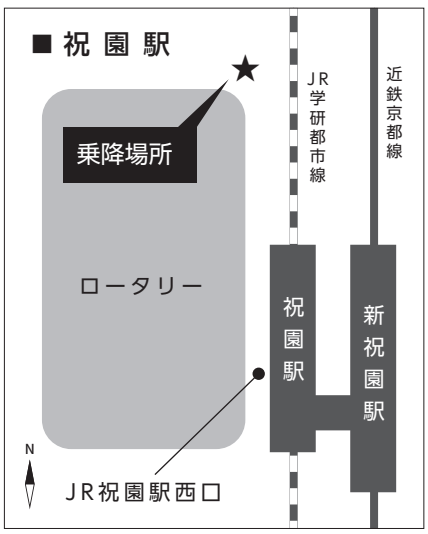

10月4日(木) 祝園駅 ⇄ KICK ⇄ けいはんなプラザ/ATR* ⇄ 学研奈良登美ヶ丘駅 無料シャトルバス時刻表

時刻	KICK・ATR 行		
8	20	40	
9	00	20	40
10	00	20	40
11	00	20	40
12	00	20	40
13	00	20	40
14	00	20	40
15	00	20	40
16	00	20	40
17	00	20	40
18	00	20	

時刻	けいはんなプラザ・KICK 行		
8	20	55	
9	15	35	55
10	15	35	55
11	15	35	55
12	15	35	55
13	15	35	55
14	15	35	55
15	15	35	55
16	15	35	55
17	15	35	55
18	15	35	55

時刻	祝園駅 行		
8	40		
9	15	35	55
10	15	35	55
11	15	35	55
12	15	35	55
13	15	35	55
14	15	35	55
15	15	35	55
16	15	35	55
17	15	35	55
18	15	35	55
19	15	30	

時刻	ATR・学研奈良登美ヶ丘駅 行		
8	35	55	
9	15	35	55
10	15	35	55
11	15	35	55
12	15	35	55
13	15	35	55
14	15	35	55
15	15	35	55
16	15	35	55
17	15	35	55
18	15	35	55
19